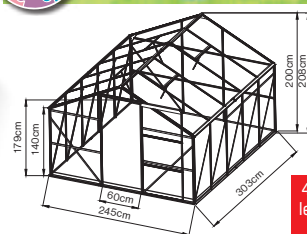

DOPORUČENÁ CENA
13.990,-
Kč s DPH
572 €

4x střešní okno pro lepší odvětrání, síře skleníku 245 cm

VeGA 9500 STRONG-22

Zesílená hliníková konstrukce
4x střešní okna, 1x posuvné dveře
Dvoustěnný komůrkový polykarbonát 4mm s UV filtrem
Hlubší drážka pro zasunutí PKD 10 mm
Plocha 8,9 m²