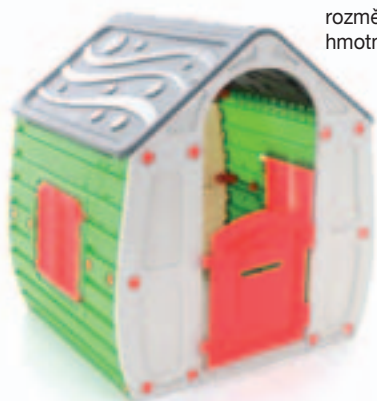

MAGICAL HOUSE GREY
zahradní domeček

rozměry výrobku: šířka 90 cm
hloubka 102 cm
výška 109 cm
balení: 1x karton
rozměry balení: 91 x 14,5 x 61,5cm
hmotnost: 8,9 kg