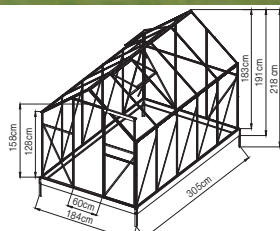

DOPORUČENÁ CENA
11.690,-
Kč s DPH
478 €

2x střešní okna pro lepší odvětrání

VeGA 6900 STRONG-24

Zesílená hliníková konstrukce
2x střešní okna, 2x pantové dveře
Dvoustěnný komůrkový polykarbonát 4mm s UV filtrem
Hlubší drážka pro zasunutí PKD 10 mm
Plocha 6,8 m²