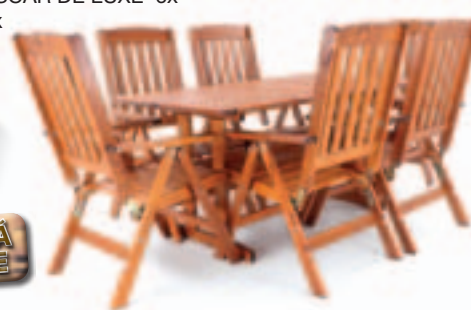

VeGA OSCAR DE LUXE set 6

Křeslo VeGA OSCAR DE LUXE 6x
Stůl OSCAR 1x

DOPORUČENÁ CENA
17.230,-
Kč s DPH
704 €

SEVERSKÁ
BOROVICE

VeGA OSCAR DE LUXE set 7

Křeslo VeGA OSCAR DE LUXE 4x
Lavice VeGA OSCAR 1x
Stůl OSCAR 1x

DOPORUČENÁ CENA
16.940,-
Kč s DPH
692 €