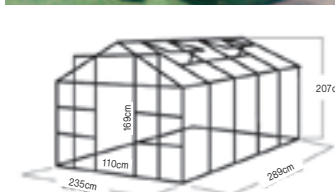

DOPORUČENÁ CENA
11.290,-
Kč s DPH
461 €

2x střešní okna pro lepší odvětrání

VeGA 7000 STRONG-22

Zesílená hliníková konstrukce
4x střešní okna, 1x posuvné dveře
Dvoustěnný komůrkový polykarbonát 4mm s UV filtrem
Hlubší drážka pro zasunutí PKD 10 mm
Plocha 6,7 m²