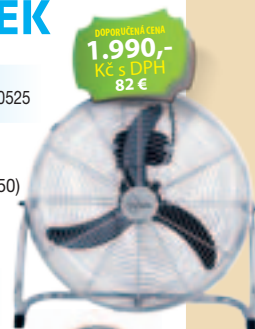

Stolní ventilátory FARELEK

Louisiane - obj. č. 3431541120525

Průměr větráku Ø 45 cm
Výkon 70 W
3 rychlosti otáček (850/1100/1250)
provedení chrom

DOPORUČENÁ CENA
1.990,-
Kč s DPH
82 €

Utah - obj. č. 3431541120259

Průměr větráku Ø 30 cm
Výkon 35 W
3 rychlosti otáček (950/1100/1250)
Rotace 90°
provedení chrom