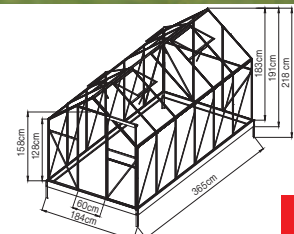

DOPORUČENÁ CENA
13.490,-
Kč s DPH
551 €

4x střešní okna pro lepší odvětrání

VeGA 8000 STRONG-22

Zesílená hliníková konstrukce
4x střešní okna, 1x posuvné dveře
Dvoustěnný komůrkový polykarbonát 4mm s UV filtrem
Hlubší drážka pro zasunutí PKD 10 mm
Plocha 7,4 m²