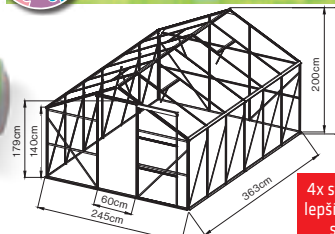

DOPORUČENÁ CENA
15.290,-
Kč s DPH
625 €

4x střešní okno pro lepší odvětrání, síře skleníku 245 cm