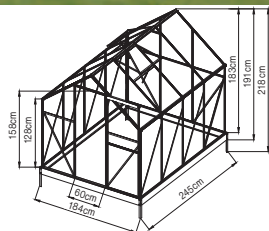

## VeGA 5000 STRONG-22

Zesílená hliníková konstrukce  
2x střešní okna, 1x posuvné dveře  
Dvoustěnný komůrkový polykarbonát 4mm s UV filtrem  
Hlubší drážka pro zasunutí PKD 10 mm  
Plocha 4,5 m<sup>2</sup>