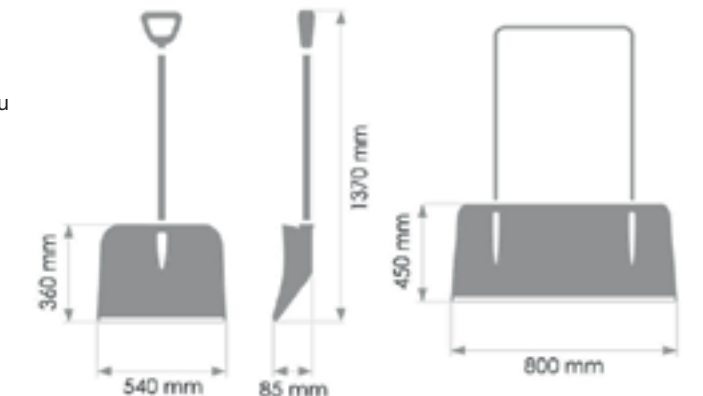

VeGA K1

Sněhové hrablo

Je ideálním pomocníkem pro odklizení větší vrstvy sněhu, bláta, ale i pro odklizení sypkých materiálů. Pracovní část hrabla je vyrobena z vysoce teplotně i mechanicky odolného PP plastu s odolností až -32 °C, navíc zakončeného hliníkovou lištou. Dvě transportní kolečka na zadní straně výrazně pomáhají při odklizení větší vrstvy sněhu. Násada hrabla na sniř je vyrobena z kvalitní oceli, která je pro zvýšení mechanické odolnosti, ale i uživatelského komfortu navíc povrchově ukončena komaxitovou barvou.

- váha hrabla 3,1 Kg
- rozměry: 1420x800x450mm
- kovová ergonomická násada 20 mm
- hliníková lišta
- vysoká odolnost oproti mrazu -32 °C
- 2x vodící kolečka
- tuhá konstrukce
- dlouhá životnost

pomoctná cena 699,- Kč s DPH 29 €