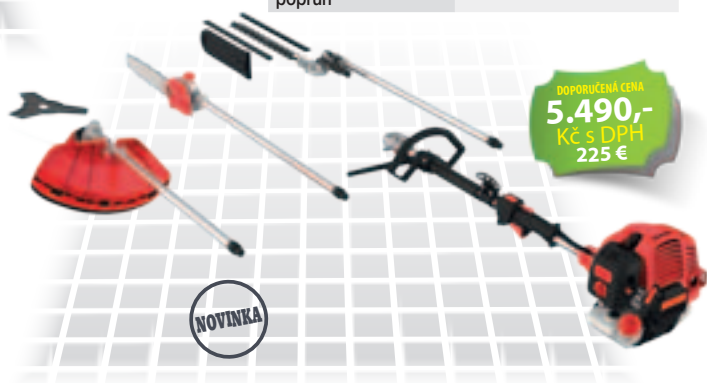

VeGA BC430PRO/BC520PRO
- hřídelový profi křovinořez

VeGA C43/VeGA C33
- hřídelový křovinořez

Typ motoru	2-takt VeGA
Max. výkon motoru	43cm³/1,9PS, 33 cm³/1,5 PS
Záběr nože	255mm, 3-zub
Záběr struny	430mm, poloautomat
Kovová hřídel	ANO
Dvouramenný popruh	ANO
Velikost výrobku	1860 x 560 x 320mm
Hmotnost	7,2 Kg/6,9Kg

VeGA BCM 520 multi 4in1
- 2-taktní multifunkční křovinořez, vyžinač, plotostřih, vyvrtávací pila

Typ motoru	2-takt VeGA
Startování	Ruční, tahací startér
Max výkon motoru	52 cm³/2,2 kW/3,0 PS
Max otáčky	7500 rpm
Objem nádrže	1,2 litr
Záběr nože	255mm
Záběr struny	430mm
Plotostřih	ANO
Vyvrtávací pila	300mm
Jednoramenný popruh	ANO