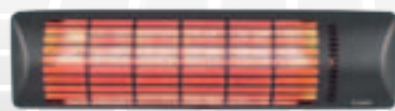

Halogenový zářič Q-time Golden 1800

topný výkon: 1800W • napětí: 220-240/50V/Hz • krytí IP65 • topidlo: halogen • rozměry: 540x140x150 mm • hmotnost: 2,3 kg • záruka : 2 roky • na plochu: 16m²