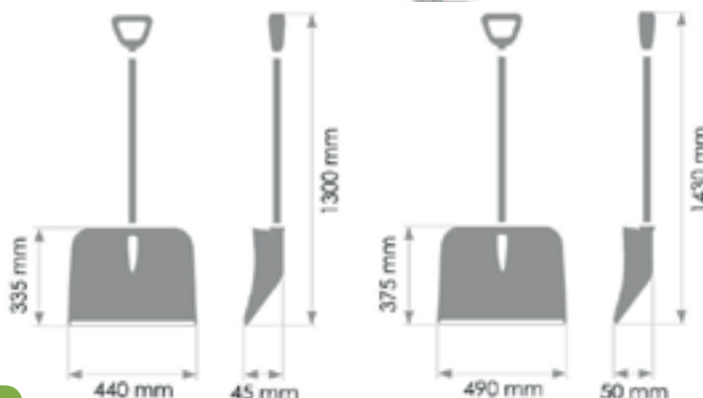

- váha hrabla 1,3 Kg
- rozměry: 1300x440x335mm
- dřevěná buková násada 32 mm
- polypro-termo rukojeť
- hliníková lišta
- vysoká odolnost oproti mrazu -32°C
- tuhá konstrukce

**VeGA Alu49**

**Sněhové hrablo**

- váha hrabla 1,2 Kg
- rozměry: 1430x490x375mm
- termo-hliníková násada 30 mm
- termostatická ergo rukojeť
- hliníková lišta
- vysoká odolnost oproti mrazu -32 °C
- tuhá konstrukce
- dlouhá životnost

pomoctná cena 499,- Kč s DPH 21 €