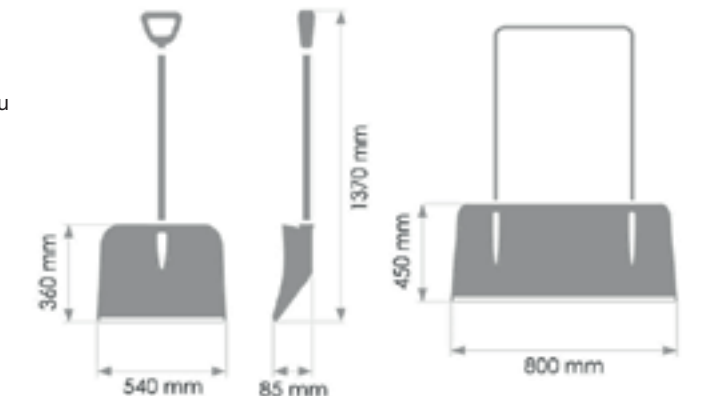

- váha hrabla 1,5 Kg
- rozměry: 1370x540x360mm
- termo-hliníková násada 30 mm
- termostatická ergo rukojeť
- hliníková lišta
- vysoká odolnost oproti mrazu -32 °C
- tuhá konstrukce
- dlouhá životnost

**VeGA K1**

- váha hrabla 3,1 Kg
- rozměry: 1420x800x450mm
- kovová ergonomická násada 20 mm
- hliníková lišta
- vysoká odolnost oproti mrazu -32 °C
- 2x vodící kolečka
- tuhá konstrukce
- dlouhá životnost

pomoctná cena 699,- Kč s DPH 29 €