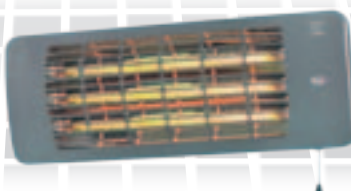

Tepelný zářič Quartz Q-time 2000

DOPORUČENÁ CENA
1.190,-
Kč s DPH
49 €

Quartz Q-time 2001 / 2000

topný výkon: 1000-2000W/650-1300-2000W • napětí: 220-240/50V/Hz • krytí IP24 • topidlo: Quartz • rozměry: 500x325x175mm / 495x195x150 mm • hmotnost: 2kg/1,8 kg • záruka: 2 roky • na plochu: 15m²/14m²

Infračervené zářiče můžete používat všude, zejména:

Oblasti použití:

- domy, suterény, sklepy, nádvoří
- šatny, sportovní a fitness prostory
- terasy, otevřené venkovní plochy
- zimní zahrady, verandy
- předzahrádky, venkovní kavárny a balkóny
- restaurace, hotely, hospody, kavárny, bary
- wellness centra, plavecké bazény
- golfové odpaliště
- lyžařská střediska (nástupiště lanovek)

Umístění: zeď - strop

Barva: černá

- krytí: IP65 proti dešti a stříkající vodě
- rychlá instalace a bezporuchový provoz
- jednoduchá obsluha
- zářiče lze nasměrovat na požadovanou oblast
- infračervené paprsky neohřívají okolní vzduch, ale pouze osoby a objekty
- okamžité a přímé teplo za několik sekund bezprostředně po zapnutí
- jednotné, lokalizované, zónové vytápění
- není potřeba přehřívát danou oblast
- hygienicky čistý systém bez zápachu, bakterií a mikroorganismů
- teplo není ovlivněno větrem, ani vzdušnými proudy
- tento způsob vytápění nevíří prach