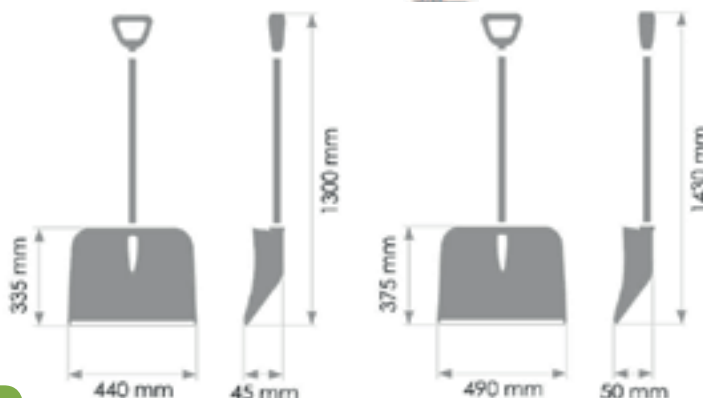

VeGA W46

Sněhové hrablo

Patří mezi základní model hrabla VeGA pro odklizení sněhu, bláta, ale i pro nakládání sypkých materiálů. Pracovní část hrabla je vyrobena z vysoce teplotně i mechanicky odolného PP plastu s odolností až -32 °C, navíc zakončeného hliníkovou lištou. Násada hrabla na sniř je vyrobena z kvalitního bukového dřeva, která je zakončena ergonomicky tvarovanou rukojetí z ABS plastu pro pohodlný úchop.

- váha hrabla 1,3 Kg
- rozměry: 1300x440x335mm
- dřevěná buková násada 32 mm
- polypro-termo rukojeť
- hliníková lišta
- vysoká odolnost oproti mrazu -32°C
- tuhá konstrukce

VeGA Alu49

Sněhové hrablo

Je ideálním pomocníkem pro odklizení sněhu, bláta, ale i pro nakládání sypkých materiálů. Pracovní část hrabla je vyrobena z vysoce teplotně i mechanicky odolného PP plastu s odolností až -32 °C, navíc zakončeného hliníkovou lištou. Násada hrabla na sniř je vyrobena z hliníku, která je pro zvýšení mechanické odolnosti, ale i uživatelského komfortu navíc potažena termo-plastem a zakončena ergonomicky tvarovanou rukojetí z ABS plastu pro pohodlný úchop.

- váha hrabla 1,2 Kg
- rozměry: 1430x490x375mm
- termo-hliníková násada 30 mm
- termostatická ergo rukojeť
- hliníková lišta
- vysoká odolnost oproti mrazu -32 °C
- tuhá konstrukce
- dlouhá životnost

pomoctná cena 499,- Kč s DPH 21 €