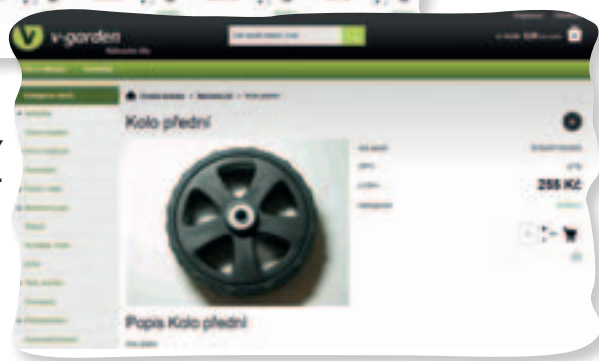

NÁHRADNÍ DÍLY JSOU PEČLIVĚ NAFOCENY
DODÁVKY DO 2 PRACOVNÍCH DNŮ.

Objednávka náhradních dílů na www.nahradni-dily.v-garden.cz.

V roce 2024 bylo zákazníky vytvořeno přes 26 000 unikátních objednávek náhradních dílů.